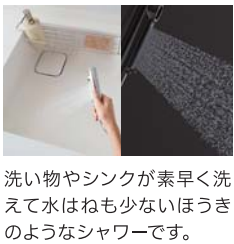

キッチンまるごとリフォーム

とっても便利! つま先らく押し水栓スイッチをプレゼント!

プレゼントキャンペーン

つま先らく押し水栓スイッチ
手を使わずに、つま先でらくに押せる水栓スイッチ! 調理台で両手作業しながらでも水の出し止めができ、水栓まわりも汚れません。

水ほうき水栓

スーパークリーンフード

凹凸が少ない形状で、お手入れラクラク。普段のお手入れは、整流板の表面をサッとひとふきするだけでOKです。

食器洗い乾燥機

魔法びん浴槽+断熱防水パン

浴槽断熱材と高断熱の風呂フタによる断熱構造で抜群の保温力を発揮します。断熱防水パン付で保温性もさらにアップ。

お掃除ラクラクぽっかカリ床

畳のように心地良い感触で、断熱性保持、衝撃吸収、防音効果があり、断熱構造で床がヒヤッとしません。表面の特殊処理でお掃除も簡単です。

工期6日 工事中、お風呂を使えないのは4日間です
ユニットバス+付帯工事+内装工事 (入口壁面)+防蟻工事
ローン支払い例 / 月々 8,614円 (10年払い / 120回)