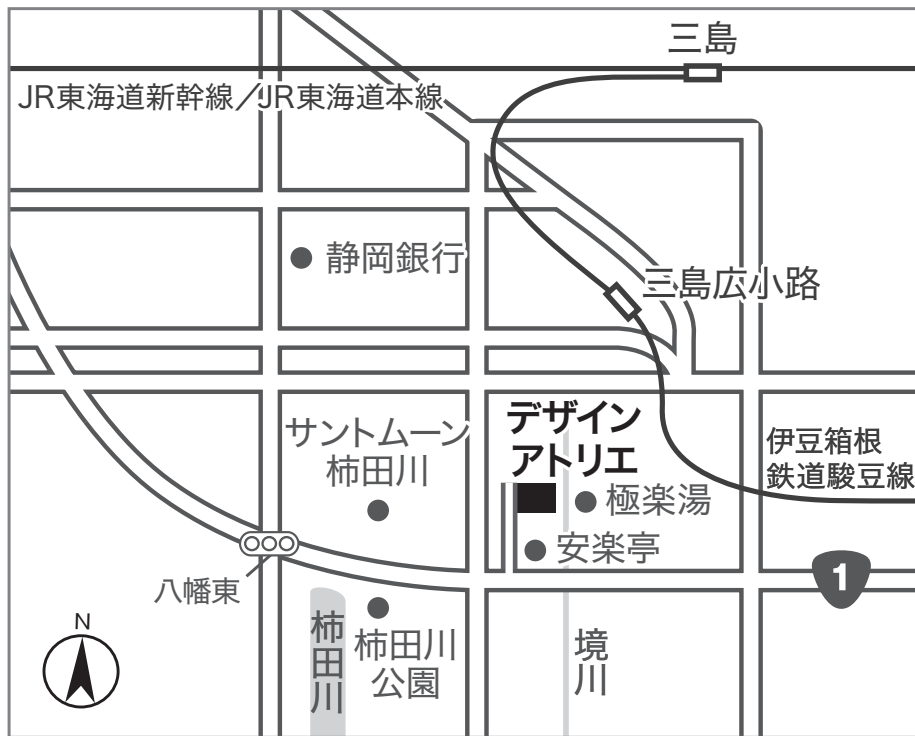

デザインアトリエ 案内図

デザインアトリエ

〒411-0902 静岡県駿東郡清水町玉川16

Tel 055-943-9494 / Fax 055-943-9050