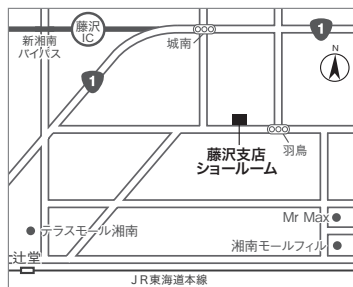

藤沢支店・藤沢ショールーム
[open]10:00~18:00
〒251-0057 神奈川県藤沢市城南 4-4-26
Tel 0466-31-0811 / Fax 0466-31-0812