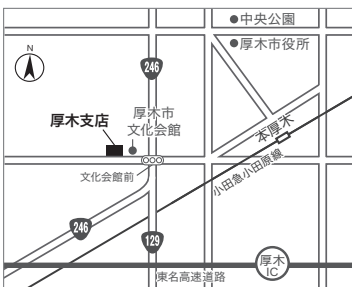

厚木支店
〒243-0032 神奈川県厚木市恩名1-9-30
Tel 046-297-0500 / Fax 046-297-0081