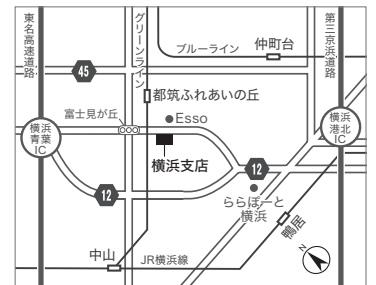

世田谷支店・世田谷ショールーム
[open]10:00~18:00
〒156-0053 東京都世田谷区桜 3-25-4
Tel 03-3426-1100 / Fax 03-3426-1123

平成記念美術館 ギャラリー (世田谷支店併設)
Tel 03-3426-1103 [休館日] 日曜・年末年始

日野支店
〒191-0012 東京都日野市日野 913
Tel 042-843-2411 / Fax 042-843-2412