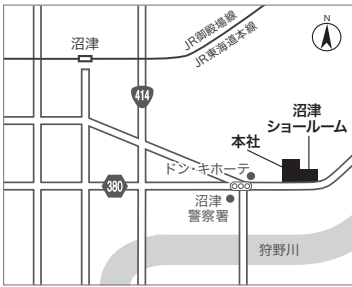

平成建設 事業所一覧

本 社
〒410-0022 静岡県沼津市大岡 1540-1
Tel 055-962-1000 / Fax 055-962-7400

沼津ショールーム
[open]10:00~18:00
〒410-0022 静岡県沼津市大岡 1530-1
Tel 055-964-0001 / Fax 055-964-0015

三島南ショールーム
[open]10:00 ~ 17:00 / 水曜定休
〒411-0816 静岡県三島市梅名 755-1
Tel 055-984-1155 / Fax 055-984-1157